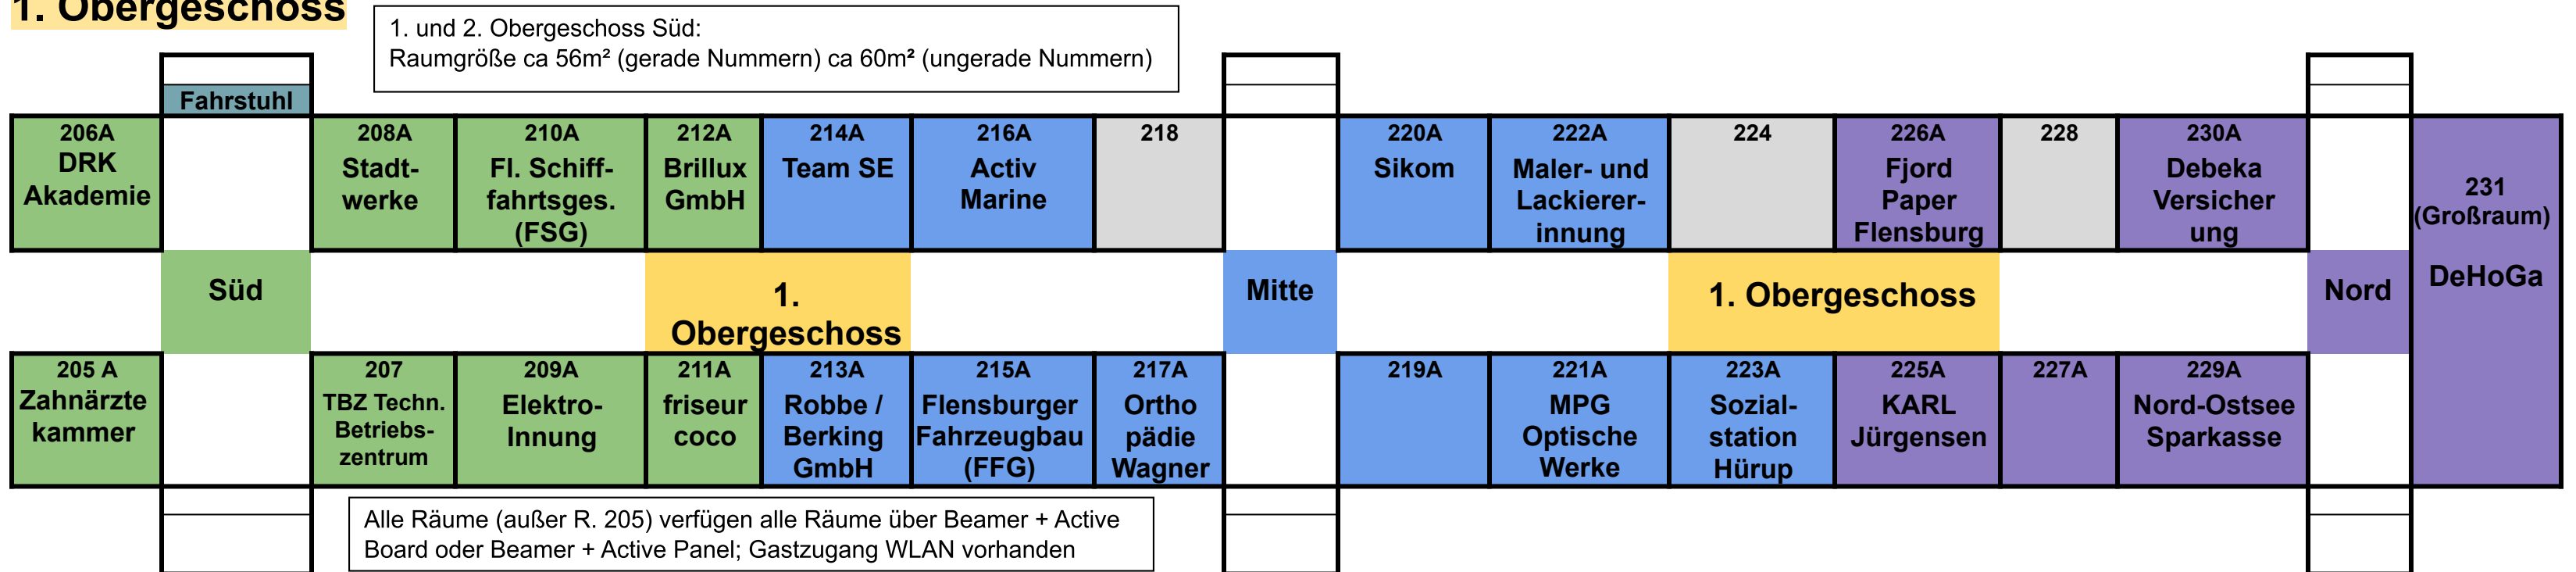

# Raumplan Kurts Last-Minute Jobmesse, 27. Mai 2024

Aufbau: ab 7.15 Uhr

## 2. Obergeschoss

Kurts Snackbude  
Sockelgeschoss

## 1. Obergeschoss