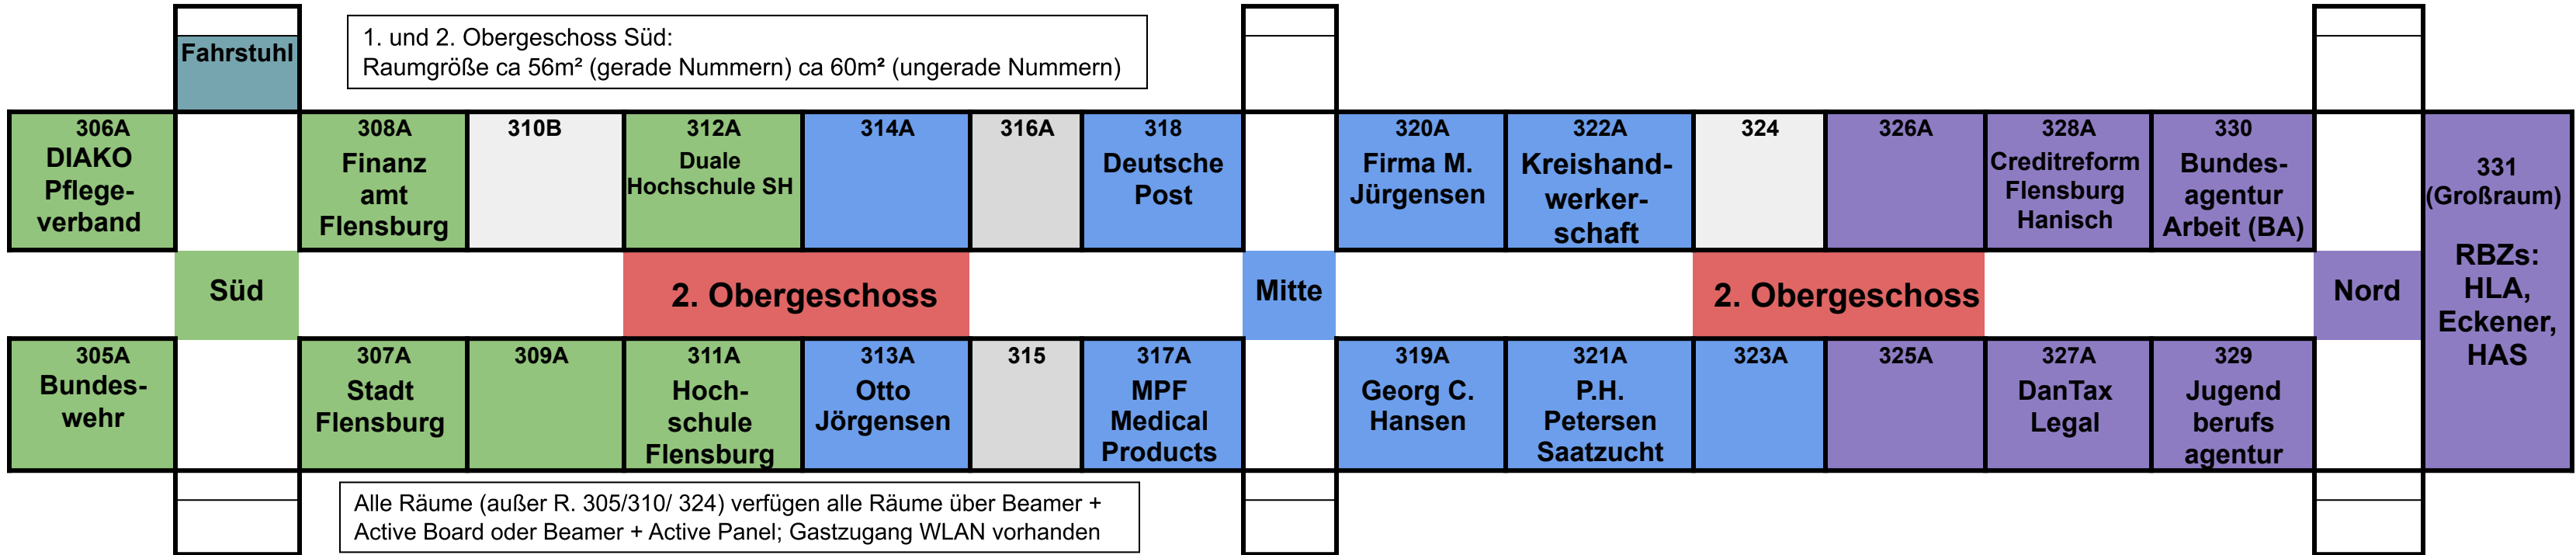

# Raumplan Kurts Last-Minute Jobmesse, 27. Mai 2024

Aufbau: ab 7.15 Uhr

## 2. Obergeschoss

Kurts Snackbude  
Sockelgeschoss

## 1. Obergeschoss