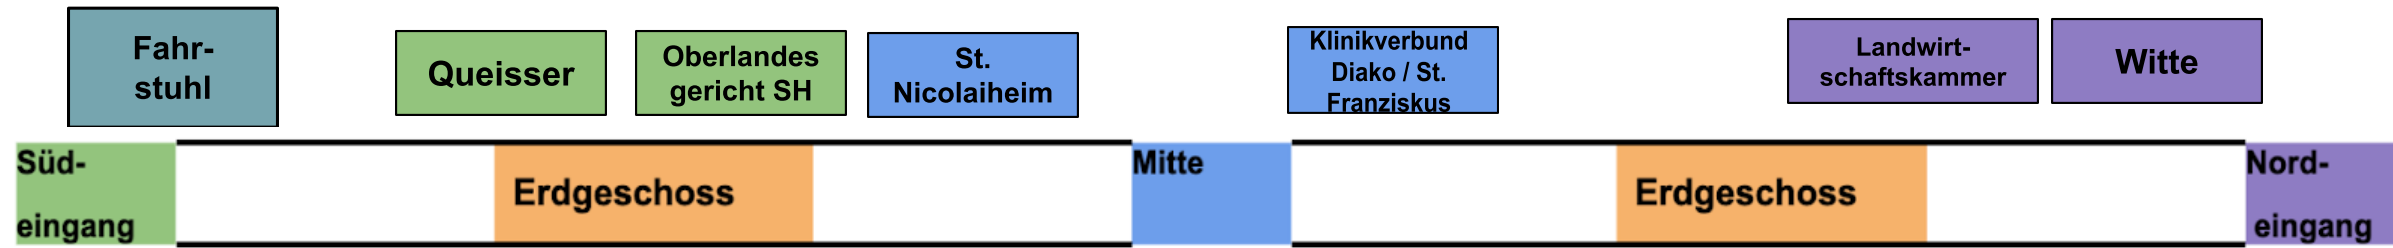

Raumplan Kurts Last-Minute Jobmesse 27. Mai 2024

Aufbau: ab 7.15 Uhr

Erdgeschoss

Schulhof Süd
Heinrich Nehr Korn
FORD

Schulhof Nord
Audi Zentrum
Flensburg (AZF)

Lidl (green), Hillmann & Ploog (green), XXXLutz (blue)

Diakonisches Werk (blue)

Kreishandwerkerschaft (purple)

r2p (purple)

Verwaltung (Lehrkräftezimmer) (grey)

Sockelgeschoss

Europa Universität Flensburg (yellow), Itzehoer Versicherungen (yellow), Fachhochschule Westküste (yellow), Kaufland (yellow), Kurts Snackbude (yellow)

Verwaltung (Lehrkräftezimmer) (grey)

KU1 Kunstraum		TE1 Technikraum
KU2 Kunstraum	Atrium	TE2 Technikraum
KU3 Kunstraum		TE3 Technikraum
KU4 Kunstraum	KU5 Textil	

Technikhof (Container) (grey)

Schulhof Sockelgeschoss
(anfahrbar über Südeingang
(Lehrkräfteparkplatz) / Parkplatz)

Sporthalle (grey)